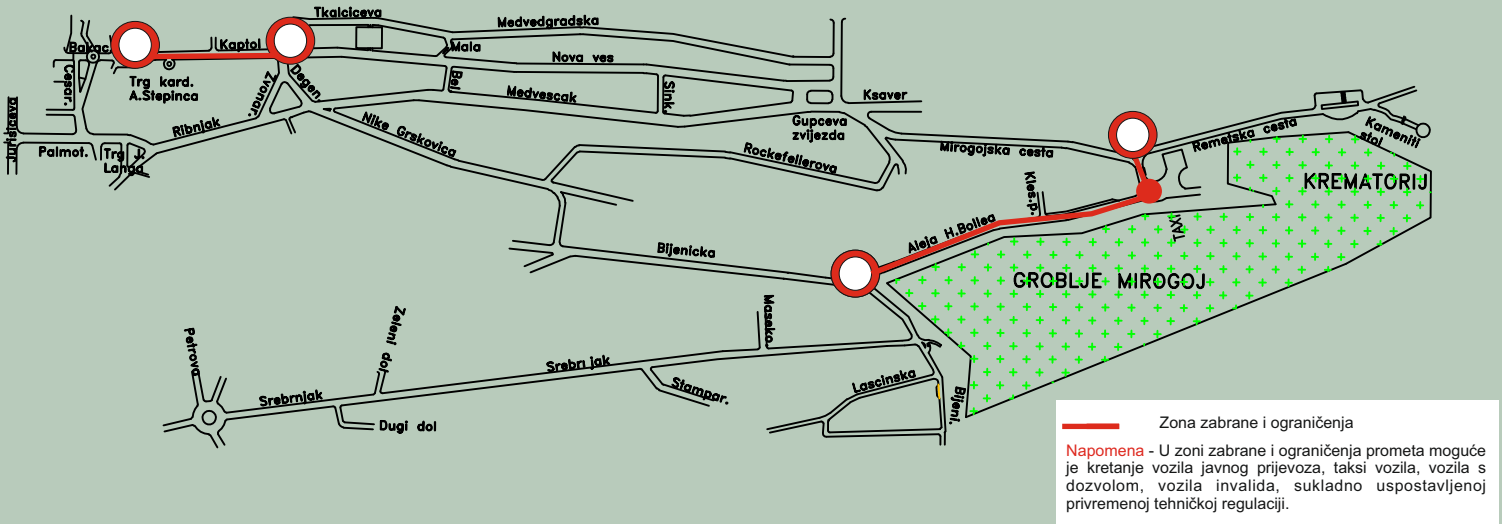

**Privremena regulacija prometa (blaži režim) povodom blagdana Svih svetih  
na snazi od 26.10. - 31.10. i 2.11. - 3.11.2024. od 7:30 do 20 sati  
GROBLJE MIROGOJ**

**Privremena regulacija prometa (blaži režim) povodom blagdana Svih svetih  
na snazi od 26. 10.- 31.10. i 2.11. - 3.11. 2024. od 7 do 20 sati  
GROBLJE MIROŠEVEC**

**Privremena regulacija prometa (Blaži režim) povodom blagdana Svih svetih  
na snazi od 26.10.- 31.10. i 2.11. - 3.11. 2024. od 7 do 20 sati  
GROBLJE MARKOVO POLJE**