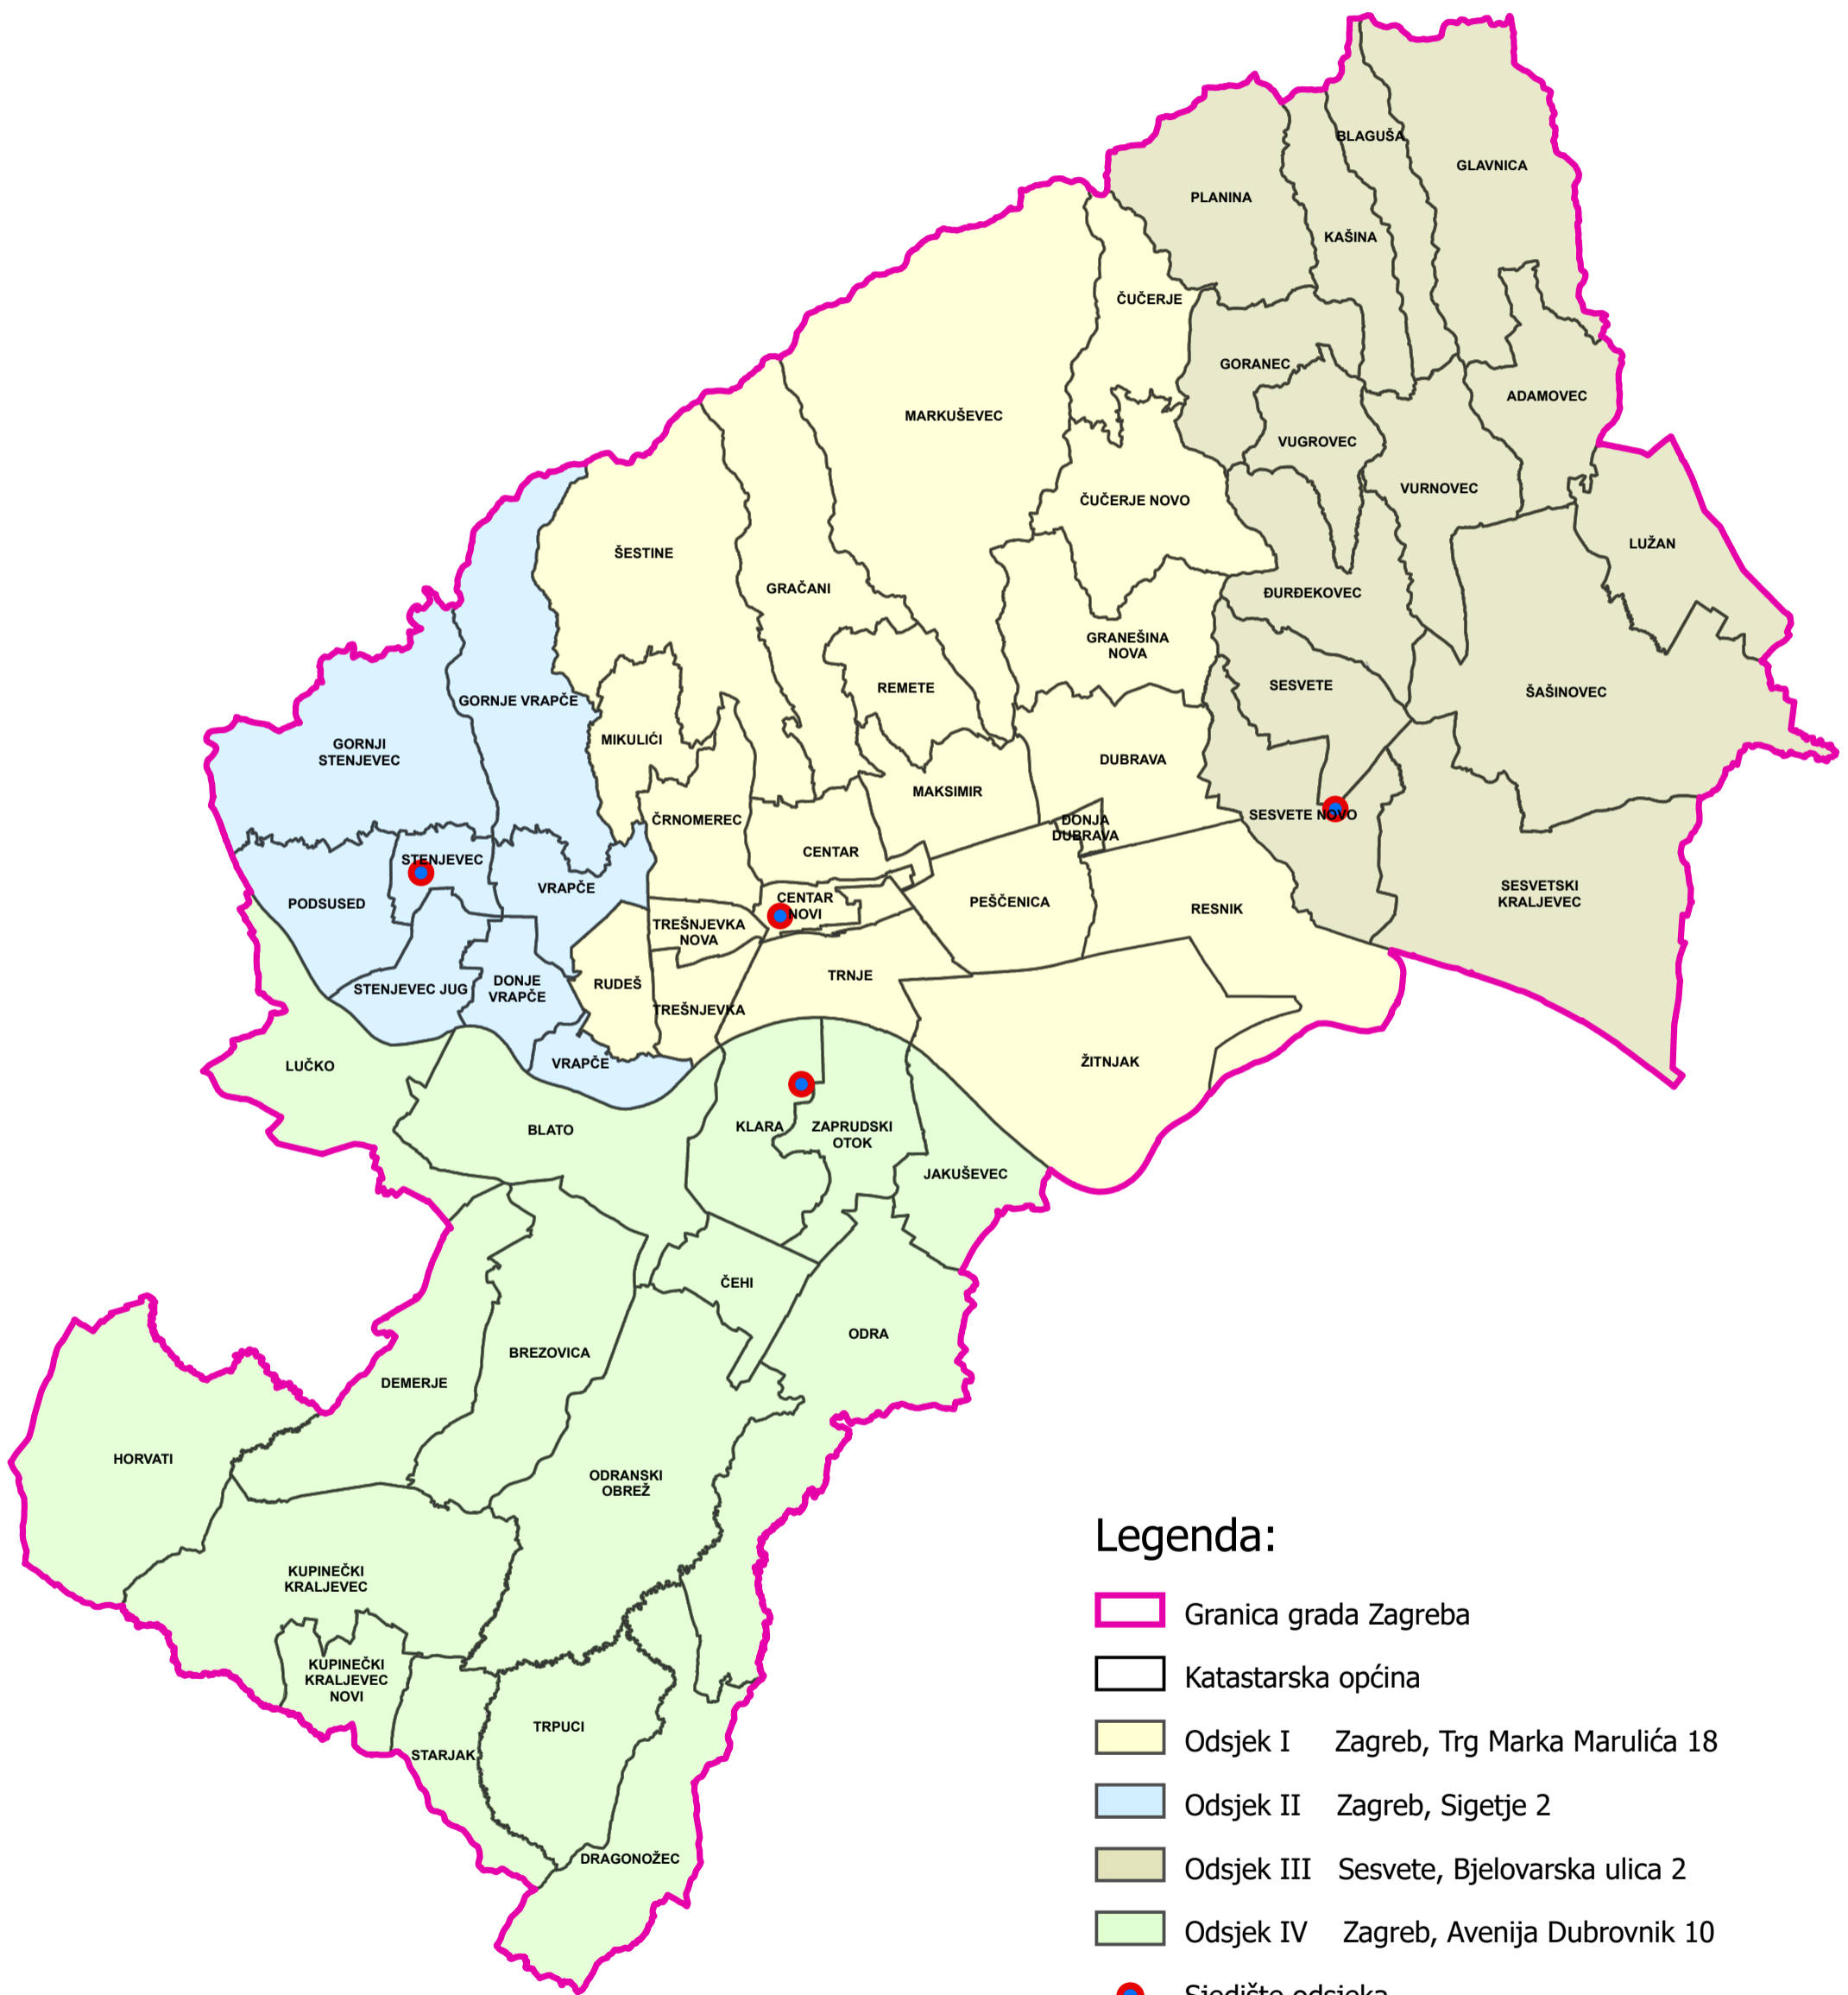

KATASTARSKE OPĆINE NA PODRUČJU MJESNE NADLEŽNOSTI GRADSKOG UREDA ZA KATASTAR I GEODETSKE POSLOVE

Legenda:

- Granica grada Zagreba
- Katastarska općina
- Odsjek I Zagreb, Trg Marka Marulića 18
- Odsjek II Zagreb, Sigetje 2
- Odsjek III Sesvete, Bjelovarska ulica 2
- Odsjek IV Zagreb, Avenija Dubrovnik 10
- Sjedište odsjeka